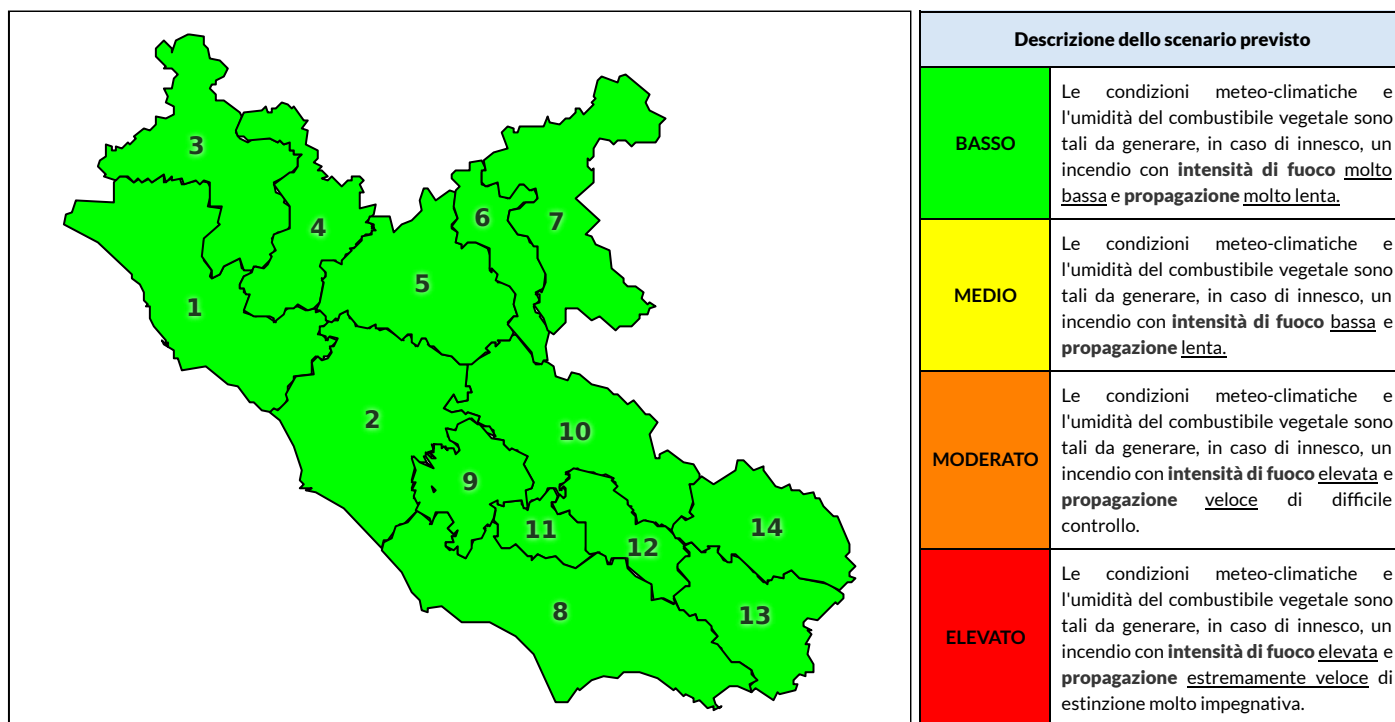

REGIONE LAZIO - AGENZIA REGIONALE DI PROTEZIONE CIVILE

CENTRO FUNZIONALE REGIONALE

SALA OPERATIVA REGIONALE

N.verde 800.276570 | centrofunzionale@regione.lazio.it

N.verde 803.555 | sor@regione.lazio.it

BOLLETTINO DI PERICOLOSITA' DA INCENDI BOSCHIVI

Previsioni per oggi 10-6-2020

Livello di pericolosità da incendio boschivo per Zona di Allerta AIB

Bollettino emesso nel periodo della campagna AIB Lazio sulla base del modello previsionale RISICOLazio, sviluppato in collaborazione con Fondazione CIMA, che fornisce un supporto per la valutazione della Pericolosità da incendio boschivo aggregata sulle Zone di Allerta AIB, approvate come parte integrante del Piano AIB Lazio 2020-2022 con DGR n° 270 del 15/05/2020. Il dettaglio della distribuzione dei Comuni nelle Zone AIB è consultabile al link <https://tinyurl.com/ZoneAIB>. Le Norme Comportamentali per la popolazione sono consultabili al link <https://tinyurl.com/NormeComportamentali>.

Zona AIB	1	2	3	4	5	6	7	8	9	10	11	12	13	14
Livello Pericolosità	BASSO	BASSO	BASSO	BASSO	BASSO	BASSO	BASSO	BASSO	BASSO	BASSO	BASSO	BASSO	BASSO	BASSO

NOTE

Empty box for notes.

REGIONE LAZIO - AGENZIA REGIONALE DI PROTEZIONE CIVILE