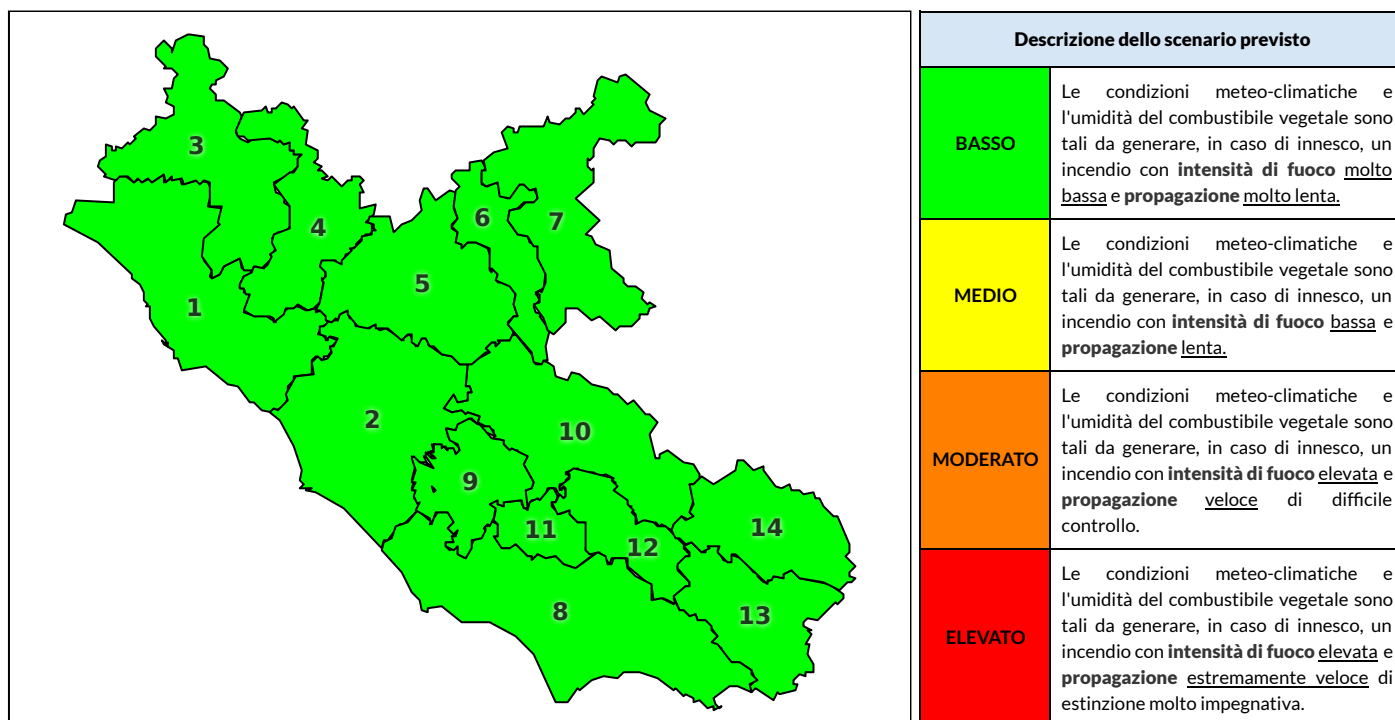

Zona AIB	1	2	3	4	5	6	7	8	9	10	11	12	13	14
Livello Pericolosità	BASSO	BASSO	BASSO	BASSO	BASSO	BASSO	BASSO	BASSO	BASSO	BASSO	BASSO	BASSO	BASSO	BASSO

NOTE

Empty box for notes.

REGIONE LAZIO - AGENZIA REGIONALE DI PROTEZIONE CIVILE

CENTRO FUNZIONALE REGIONALE

N.verde 800.276570 | centrofunzionale@regione.lazio.it

SALA OPERATIVA REGIONALE

N.verde 803.555 | sor@regione.lazio.it

BOLLETTINO DI PERICOLOSITA' DA INCENDI BOSCHIVI

Previsioni per domani 11-6-2020

Livello di pericolosità da incendio boschivo per Zona di Allerta AIB

Bollettino emesso nel periodo della campagna AIB Lazio sulla base del modello previsionale RISICOLazio, sviluppato in collaborazione con Fondazione CIMA, che fornisce un supporto per la valutazione della Pericolosità da incendio boschivo aggregata sulle Zone di Allerta AIB, approvate come parte integrante del Piano AIB Lazio 2020-2022 con DGR n° 270 del 15/05/2020. Il dettaglio della distribuzione dei Comuni nelle Zone AIB è consultabile al link <https://tinyurl.com/ZoneAIB>. Le Norme Comportamentali per la popolazione sono consultabili al link <https://tinyurl.com/NormeComportamentali>.

Zona AIB	1	2	3	4	5	6	7	8	9	10	11	12	13	14
Livello Pericolosità	BASSO	BASSO	BASSO	BASSO	BASSO	BASSO	BASSO	BASSO	BASSO	BASSO	BASSO	BASSO	BASSO	BASSO

REGIONE LAZIO - AGENZIA REGIONALE DI PROTEZIONE CIVILE